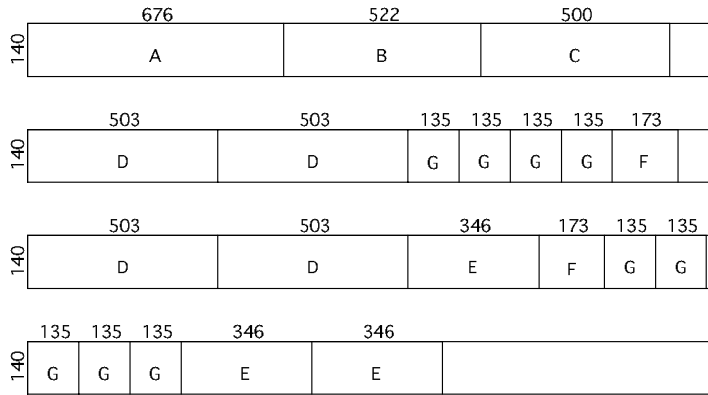

2×4材

種類

1×4 19×89

1×6 19×140

正面図

正面図